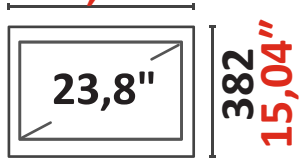

594
23,39"

x8

blum

DTC

x8

KESSEBÖHMER

HÄFELE

x4